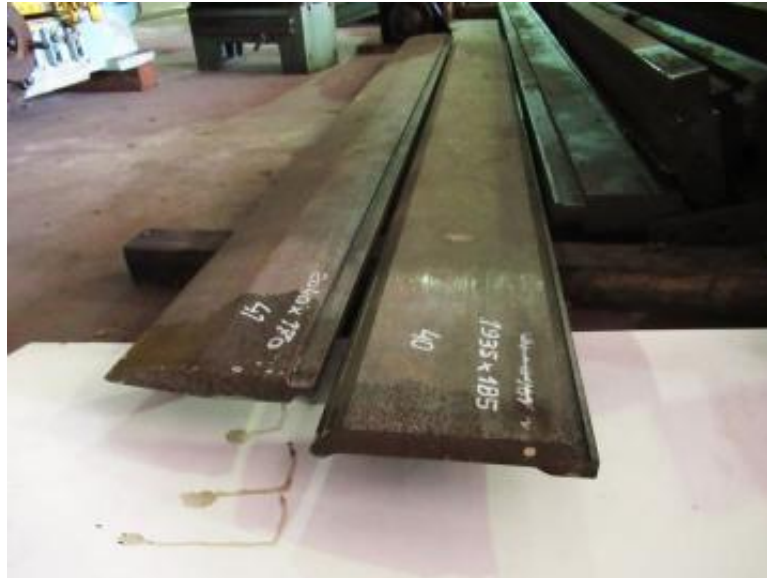

**PRISMI e LAME -**

Code 4289

**BENDING MACHINE**

**PLEGADORA**

**Prisms and blades**

Type

Tipo

**Prismas y lamas**